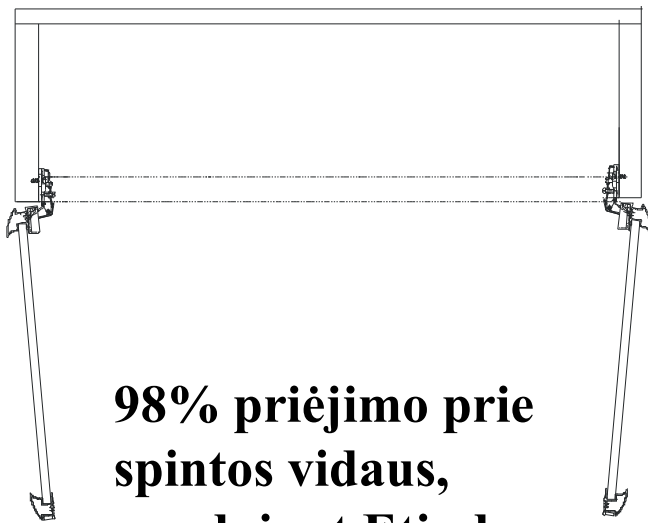

Galima spalva – sidabro.

Sulankstoma sistema yra pritaikyta 10 mm plokšei bei 4 ar 4,6mm stiklo užpildams.

Durų užpildus galima rinktis iš įvairiausių medžiagų.

- Šią sistemą galima naudoti kaip drabužinės pertvarą, tokiu atveju durys tvirtinamos prie šoninių sienų, o įėjimo plotis yra ribotas – daugiausiai 4 durelės (2 poros suveriamų durų).

Etiuda 1 sistemos montavimo variantai

Šone tvirtinamos durys

Varstomos durys

ETIUDA 1 SISTEMOS PRIVALUMAI

Lyginant su stumdomomis durimis - patogesnis priėjimas prie spintos vidinės dalies.

74% priėjimas prie spintos vidinės dalies, naudojant Etiuda laisvai stumdomą suveriamą sistemą

ETIUDA 1 SISTEMOS PRIVALUMAI

- Lyginant su stumdomomis durimis, patogesnis priėjimas prie spintos vidinės dalies (esant suveriamai sistemai, kai durys pritvirtintos iš šonų).

87 % priėjimas prie spintos vidaus, naudojant Etiuda sistemą, tvirtinamą iš šonų.

ETIUDA 1 SISTEMOS PRIVALUMAI

- Lyginant su stumdomomis durimis, patogesnis priėjimas prie spintos vidinės dalies (varstomai sistemai).

98% priėjimo prie spintos vidaus, naudojant Etiuda sistemos varstomas duris