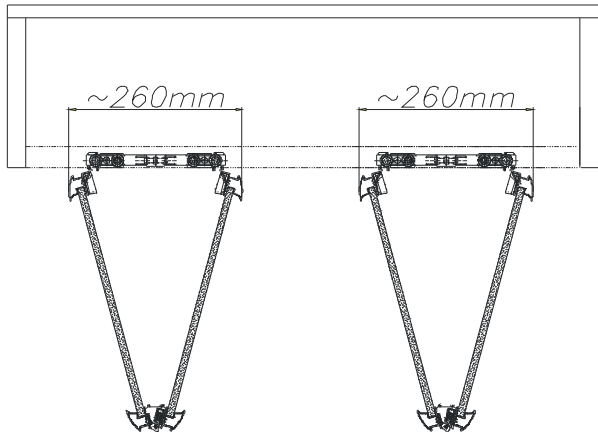

Galima spalva – sidabro.

Sulankstoma sistema yra pritaikyta 10 mm plokšei bei 4 ar 4,6mm stiklo užpildams.

Durų užpildus galima rinktis iš įvairiausių medžiagų.

- Šią sistemą galima naudoti kaip drabužinės pertvarą, tokiu atveju durys tvirtinamos prie šoninių sienų, o įėjimo plotis yra ribotas – daugiausiai 4 durelės (2 poros suveriamų durų).

Etiuda 1 sistemos montavimo variantai

Šone tvirtinamos durys

Varstomos durys

ETIUDA 1 SISTEMOS PRIVALUMAI

Lyginant su stumdomomis durimis - patogesnis priėjimas prie spintos vidinės dalies.

74% priėjimas prie spintos vidinės dalies, naudojant Etiuda laisvai stumdomą suveriamą sistemą

ETIUDA 1 SISTEMOS PRIVALUMAI

- Lyginant su stumdomomis durimis, patogesnis priėjimas prie spintos vidinės dalies (esant suveriamai sistemai, kai durys pritvirtintos iš šonų).

87 % priėjimas prie spintos vidaus, naudojant Etiuda sistemą, tvirtinamą iš šonų.