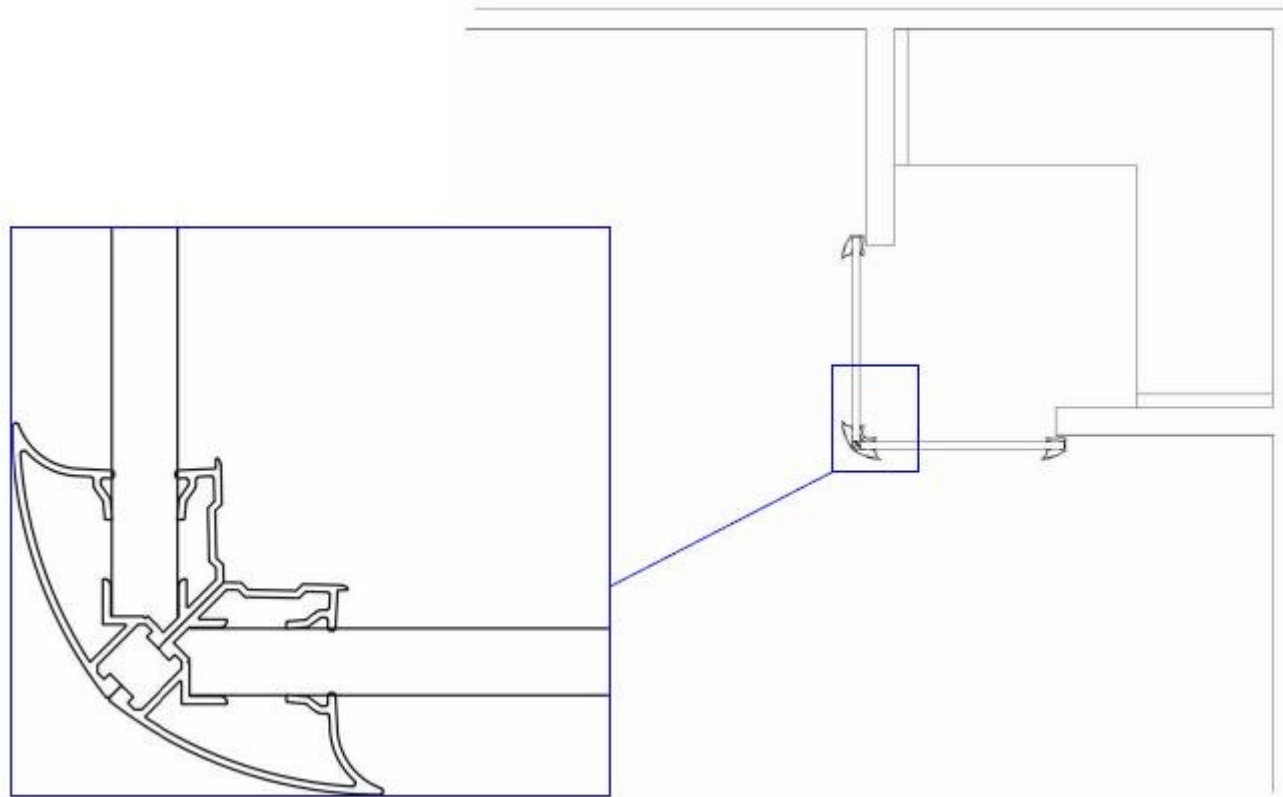

KAMPINIS SUJUNGIMAS ALIUMINIO SISTEMOMS AL20 IR AL27

Komandor siūlo naujieną dvejomis sistemoms:

I. Kampiniai profiliai stumdomoms LAZURYT durims.

Yra du variantai:

Kampinis vidinis sujungimas

Kampinis išorinis sujungimas

Profilių spalvos: AN, AS, AZ.

II. Kampiniai profiliai pakabinamai sistemai AL27.

Profilių spalvos: AN.

I. KAMPINIS VIDINIS LAZURYT SUJUNGIMAS

SCHEMA

Kampinis vidinis Lazuryt sujungimas

I. KAMPINIS IŠORINIS LAZURYT SUJUNGIMAS

SCHEMA

Kampinis išorinis Lazuryt sujungimas

I. KAMPINIS PAKABINAMOS AL27 SISTEMOS SUJUNGIMAS

SCHEMA

Kampinis pakabinamos AL27 sistemos sujungimas

KAMPINIS VIDINIS PAKABINAMOS AL27 SISTEMOS SUJUNGIMAS

Kampinis pakabinamos AL27 sistemos sujungimas

KAMPINIS SUJUNGIMAS LAZURYT SISTEMOJE

kampinių profilių vaizdas LAZURYT sistemoje

KAMPINIS IŠORINIS SUJUNGIMAS LAZURYT SISTEMOJE

kampinių profilių vaizdas LAZURYT sistemoje

KAMPINIS IŠORINIS SUJUNGIMAS LAZURYT SISTEMOJE