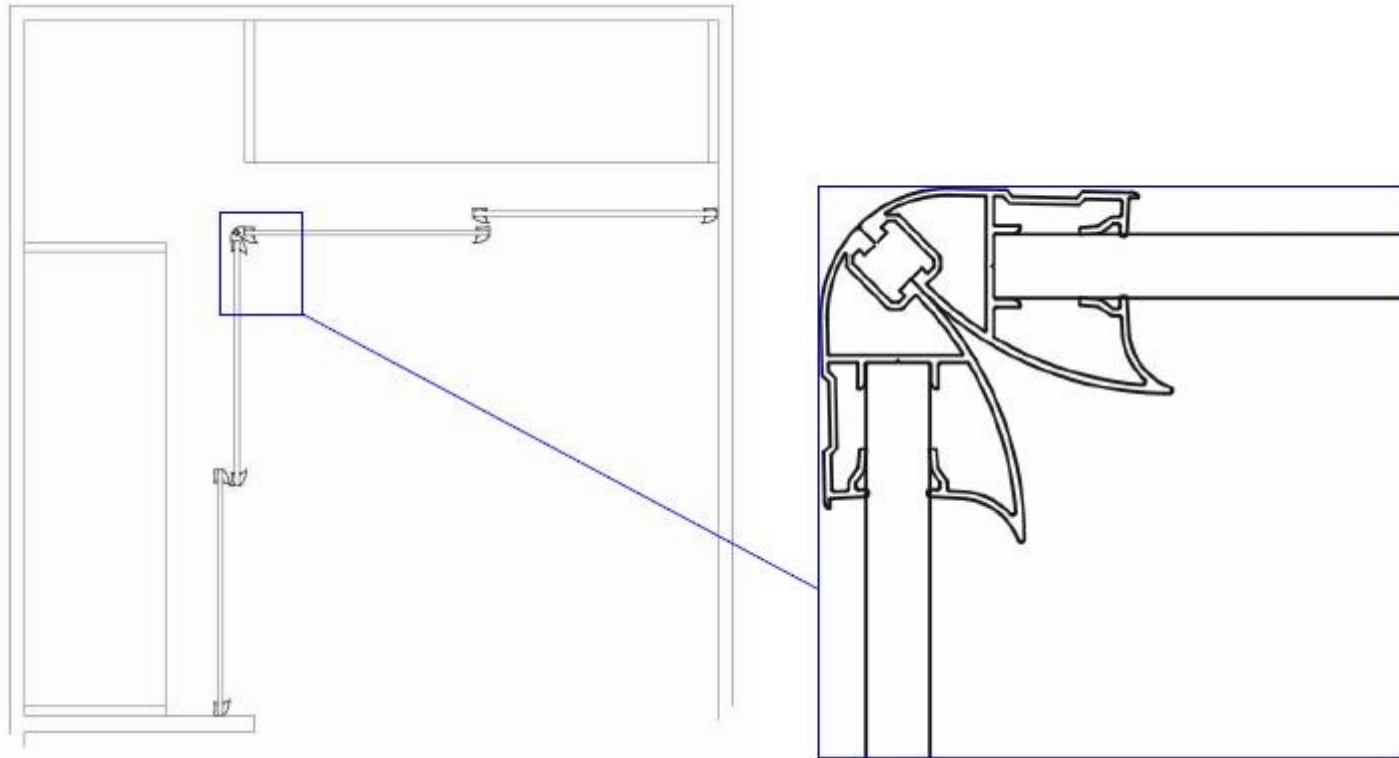

KAMPINIS SUJUNGIMAS ALIUMINIO SISTEMOMS AL20 IR AL27

Komandor siūlo naujieną dvejomis sistemoms:

I. Kampiniai profiliai stumdomoms LAZURYT durims.

Yra du variantai:

Kampinis vidinis sujungimas

Kampinis išorinis sujungimas

Profilių spalvos: AN, AS, AZ.

II. Kampiniai profiliai pakabinamai sistemai AL27.

Profilių spalvos: AN.

I. KAMPINIS VIDINIS LAZURYT SUJUNGIMAS

SCHEMA

Kampinis vidinis Lazuryt sujungimas

I. KAMPINIS IŠORINIS LAZURYT SUJUNGIMAS

SCHEMA

Kampinis išorinis Lazuryt sujungimas

I. KAMPINIS PAKABINAMOS AL27 SISTEMOS SUJUNGIMAS

SCHEMA

Kampinis pakabinamos AL27 sistemos sujungimas

KAMPINIS VIDINIS PAKABINAMOS AL27 SISTEMOS SUJUNGIMAS

Kampinis pakabinamos AL27 sistemos sujungimas